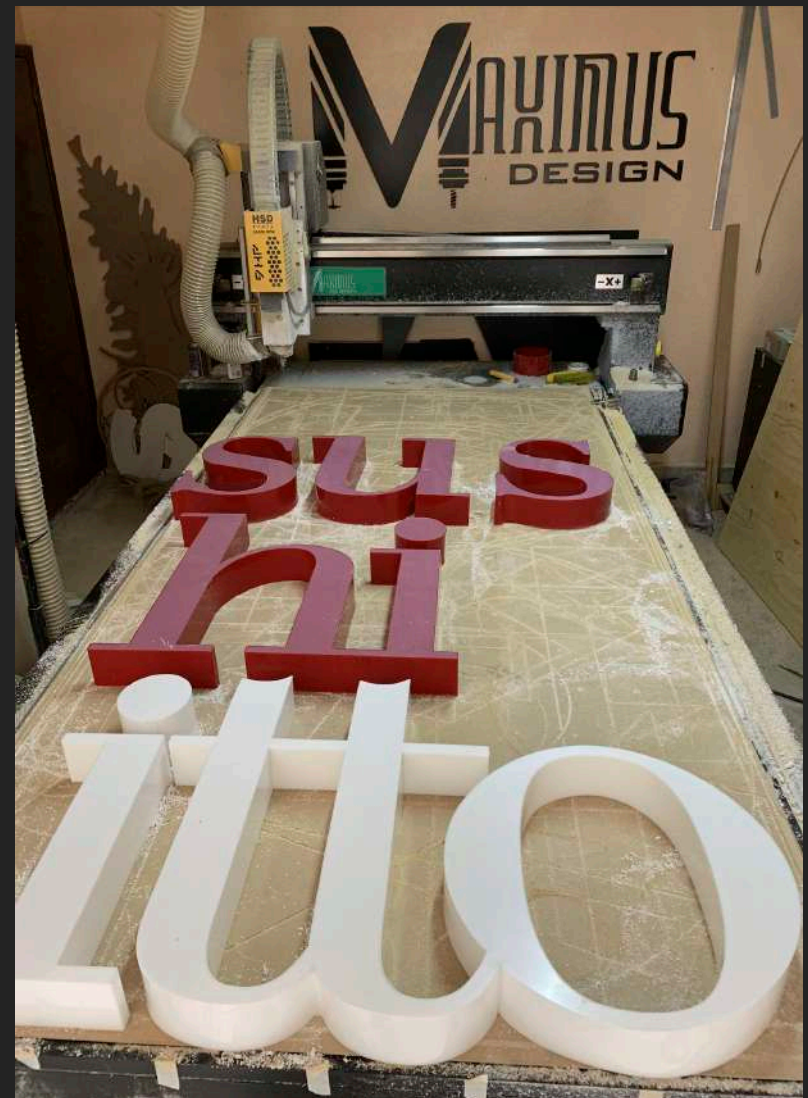

Router CNC
De 9hp de potencia

↕ **ESPESOR DE CORTE**
Hasta 30 mm

↗ **TAMAÑO MÁX DE CORTE**
122 X 244 cm

Vamos a construir tus ideas.

Acrílico
Alucobond
Aluminio Spec
Corian
MDF
MDF enchapado
Triplay
PVC espumado
Estireno
Sintra

02.

Router CNC

03. Corte láser